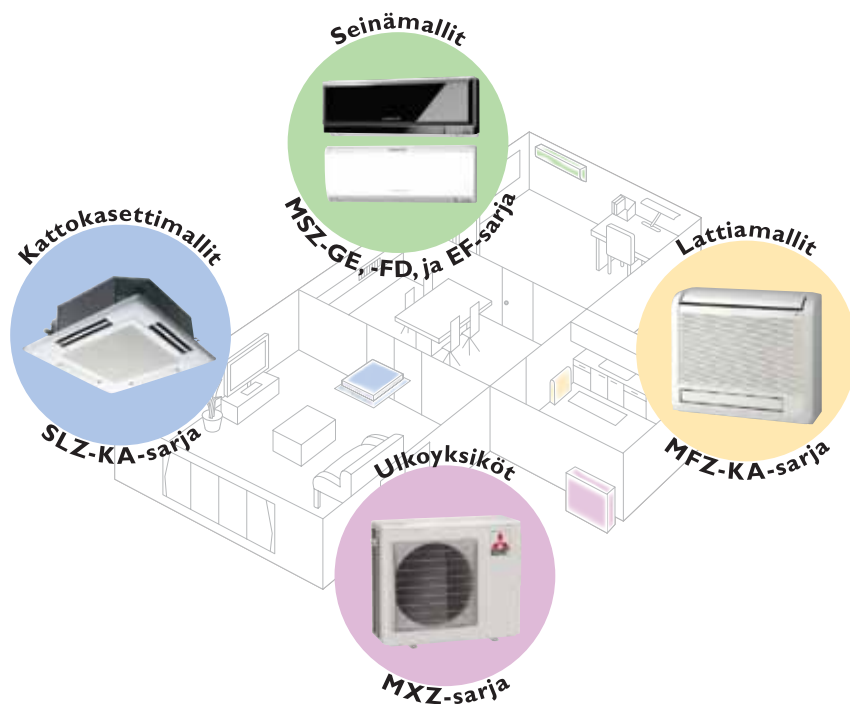

Yhdistele vapaasti.

MITSUBISHI ELECTRIC INVERTER MULTISPLIT-MALLIT

Anna luotettavan Mitsubishi Electric -ilmastointilaitteen viilentää ja lämmittää edullisesti

M-sarjan multisplit-malleja on kolme eri mallia. Laitteistot soveltuvat toimistojen viilentämiseksi ja kotien lämpöpumpuiksi. Mallista riippuen laitteistot voidaan varustaa kahdella, kolmella tai neljällä sisäyksiköllä. Sisäyksikkömallit voivat vaihdella ollen seinämalleja, kattokasetteja tai lattiamalleja.

Invertteriteknikka mahdollistaa erinomaisen hyötysuhteen ja energiataloudellisen käytön. Järjestelmä, jossa on yksi ulkoyksikkö on huomaamattomampi ja soveltuu vaativaan ympäristöön paremmin kuin järjestelmät, joissa tarvitaan useita ulkoyksiköitä.